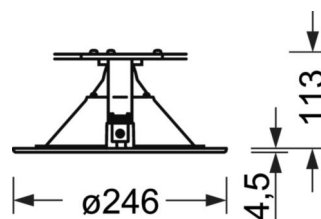

DEEP-LINK

<https://www.regiolum.de/ru/article/36511074110>

Ссылка	LED 2300lm/19W 840
ηLB	100 %
Φ ↓/↑	100 % / 0 %
UGR поп./вдоль	22.9 / 22.9

Механика

цвет корпуса	белый стандартный для электротехники RAL 9016
размеры (LxWxH/DxH)	246mm x 117mm
Глубина	110.5mm
Потолочная система	потолки с вырезами [AD], подвесные панельные потолки [PD], модуль 100/200
вырез в потолке (ДxШ/диам.)	229mm
глубина встройки	165mm [AD]
вес (нетто)	1.38kg
Вид монтажа	настенная установка отдельных светильников

размеры

H	117 mm	Высота
D	246 mm	Диаметр
T	110.5 mm	Глубина
DA	229 mm	Сечение, диаметр
DS min	10 mm	Минимальная толщина потолка
DS max	25 mm	Максимальная толщина потолка
E(AD)	165 mm	Минимальное расстояние от потолка (потолки с вырезом)
KL	144 mm	Длина головки светильника или коробки балласта
KB	43 mm	Ширина головки светильника или коробки балласта
KN	30 mm	Высота головки светильника или коробки балласта