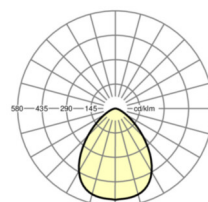

DEEP-LINK

<https://www.regiolum.de/ru/article/36511074110>

Ссылка	LED 2300lm/19W 840
ηLB	100 %
Φ ↓/↑	100 % / 0 %
UGR поп./вдоль	22.9 / 22.9

Механика

цвет корпуса	белый стандартный для электротехники RAL 9016
размеры (LxWxH/DxH)	246mm x 117mm
Глубина	110.5mm
Потолочная система	потолки с вырезами [AD], подвесные панельные потолки [PD], модуль 100/200
вырез в потолке (ДxШ/диам.)	229mm
глубина встройки	165mm [AD]
вес (нетто)	1.38kg
Вид монтажа	настенная установка отдельных светильников

размеры

H	117 mm	Высота
D	246 mm	Диаметр
T	110.5 mm	Глубина
DA	229 mm	Сечение, диаметр
DS min	10 mm	Минимальная толщина потолка
DS max	25 mm	Максимальная толщина потолка
E(AD)	165 mm	Минимальное расстояние от потолка (потолки с вырезом)
KL	144 mm	Длина головки светильника или коробки балласта
KB	43 mm	Ширина головки светильника или коробки балласта
KN	30 mm	Высота головки светильника или коробки балласта